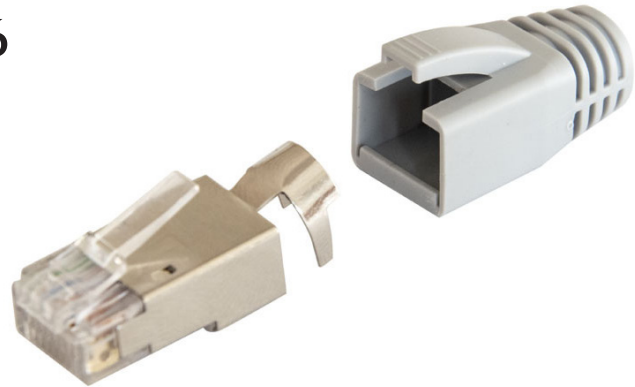

Konektor RJ45/s pre priamu montáž na inštalačné káble Cat. 7_A, Cat. 7, Cat. 6_A, Cat. 6

P/N: KE-RJ45-SC6A

10
GigabitCat. 6A
system500
MHz

Vlastnosti

- umožňuje montáž priamo na tienené inštalačné káble Cat. 7_A, Cat. 7, Cat. 6_A, Cat. 6
- pre montáž sú potrebné špeciálne krimpovacie kliešte KE-CT-SC6A
- umožňuje pripojenie IP kamier a bezdrôtových zariadení aj tam, kde pre obmedzený priestor nie je možné použiť beznástrojový konektor KE-FT45-C6AS
- dodáva sa vrátane gumovej priechodky
- v rámci systému Cat. 6A umožňuje prenos všetkých vysokorychlostných protokolov vrátane 10GBASE-T
- v rámci systému Cat. 6A zaručuje šírku prenosového pásma 500 MHz
- dokonale tienený voči Alien Crosstalk a elektromagnetickému rušeniu

Mechanické vlastnosti

Vhodný pre montáž na káble	s plným jadrom od AWG 23 do AWG 22 s vonkajším priemerom od 5 mm do 8 mm
Materiál kontaktov	zliatina medi s vrstvou zlata 50 μ
Cykly zapojenie / rozpojenie	min. 750
Potrebný inštalačný priestor	23 mm